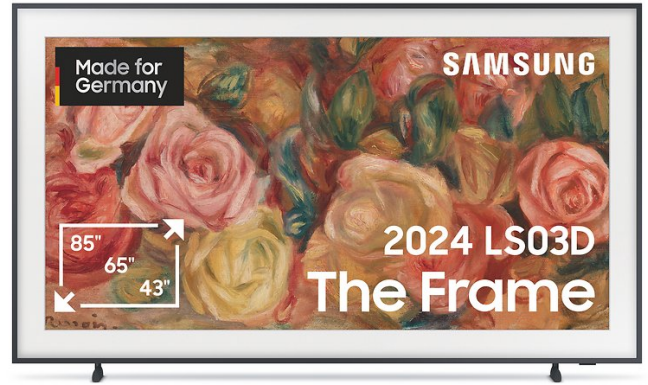

75" QLED 4K The Frame LS03D

EAN 8806095429519
GQ75LS03DAUXZG

Highlight Features

- Genieße dank des matten Glare Free Displays ein Bild frei von Reflexionen
- Ein scharfes, lebensechtes Bild mit 100 % PANTONE-validiertem Farbvolumen: kräftige, brillante Farben, die sich echt anfühlen
- Verwandle deine Wohnung in eine virtuelle Kunstgalerie mit wechselnden Kunstwerken, wenn du gerade nicht Fernsehen guckst
- Mit integriertem Bewegungssensor und Energy Saving Art Mode, passt sich The Frame an dich an und spart damit Energie
- Individualisiere deinen TV-Rahmen und -Ständer für eine stilvolle Ästhetik, die zu deiner Einrichtung passt

Best Match Soundbar(s)

- HW-S810GD/ZG
- HW-S811GD/ZG

Vorgängermodell: GQ75LS03BAUXZG

Verfügbar ab: März 2024

UVP: 3.399 €

Technische Daten

75" QLED 4K The Frame LS03D

SAMSUNG

Display

Bildschirmtyp:	QLED
Bildschirmdiagonale in cm:	189
Bildschirmdiagonale in cm:	189
Bildschirmauflösung:	3.840x2.160
Bildwiederholfrequenz (Hz):	100
Antireflexbeschichtung:	MattesDisplay

Video

Bild-Engine:	Quantum Processor 4K
HDR (High Dynamic Range):	Quantum HDR
HDR10+:	HDR10+
Kontrast:	Dual LED
Contrast Enhancer:	RealDepthEnhancer
Color:	Quantum-Dot
Betrachtungswinkel:	Wide Viewing Angle
Betrachtungswinkel (H/V):	89°/89°
HLG (Hybrid Log Gamma):	Ja
Response Time:	6ms
LED Clear Motion:	Ja
Motion Technology:	Motion Xcelerator 120 Hz
Micro Dimming:	Supreme UHD Dimming
Film Modus:	Ja
Auto Motion Plus:	Ja