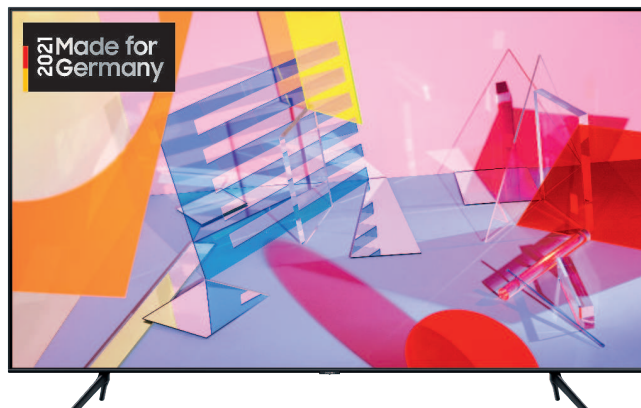

# Samsung QLED 55Q60T

55 Zoll (138 cm) Bildschirmdiagonale  
EAN 8806090318481  
GQ55Q60TGUXZG