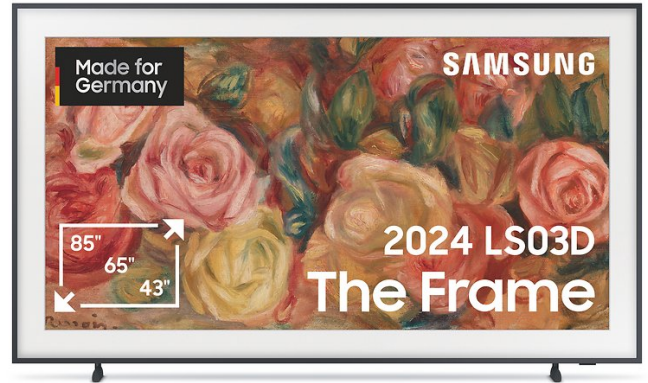

55" QLED 4K The Frame LS03D

EAN 8806095429427
GQ55LS03DAUXZG

Highlight Features

- Genieße dank des matten Glare Free Displays ein Bild frei von Reflexionen
- Ein scharfes, lebensechtes Bild mit 100 % PANTONE-validiertem Farbvolumen: kräftige, brillante Farben, die sich echt anfühlen
- Verwandle deine Wohnung in eine virtuelle Kunstgalerie mit wechselnden Kunstwerken, wenn du gerade nicht Fernsehen guckst
- Mit integriertem Bewegungssensor und Energy Saving Art Mode, passt sich The Frame an dich an und spart damit Energie
- Individualisiere deinen TV-Rahmen und -Ständer für eine stilvolle Ästhetik, die zu deiner Einrichtung passt

Best Match Soundbar(s)

- HW-S810GD/ZG
- HW-S811GD/ZG

Vorgängermodell: GQ55LS03BAUXZG

Verfügbar ab: März 2024

UVP: 1.699 €

Technische Daten

55" QLED 4K The Frame LS03D

SAMSUNG