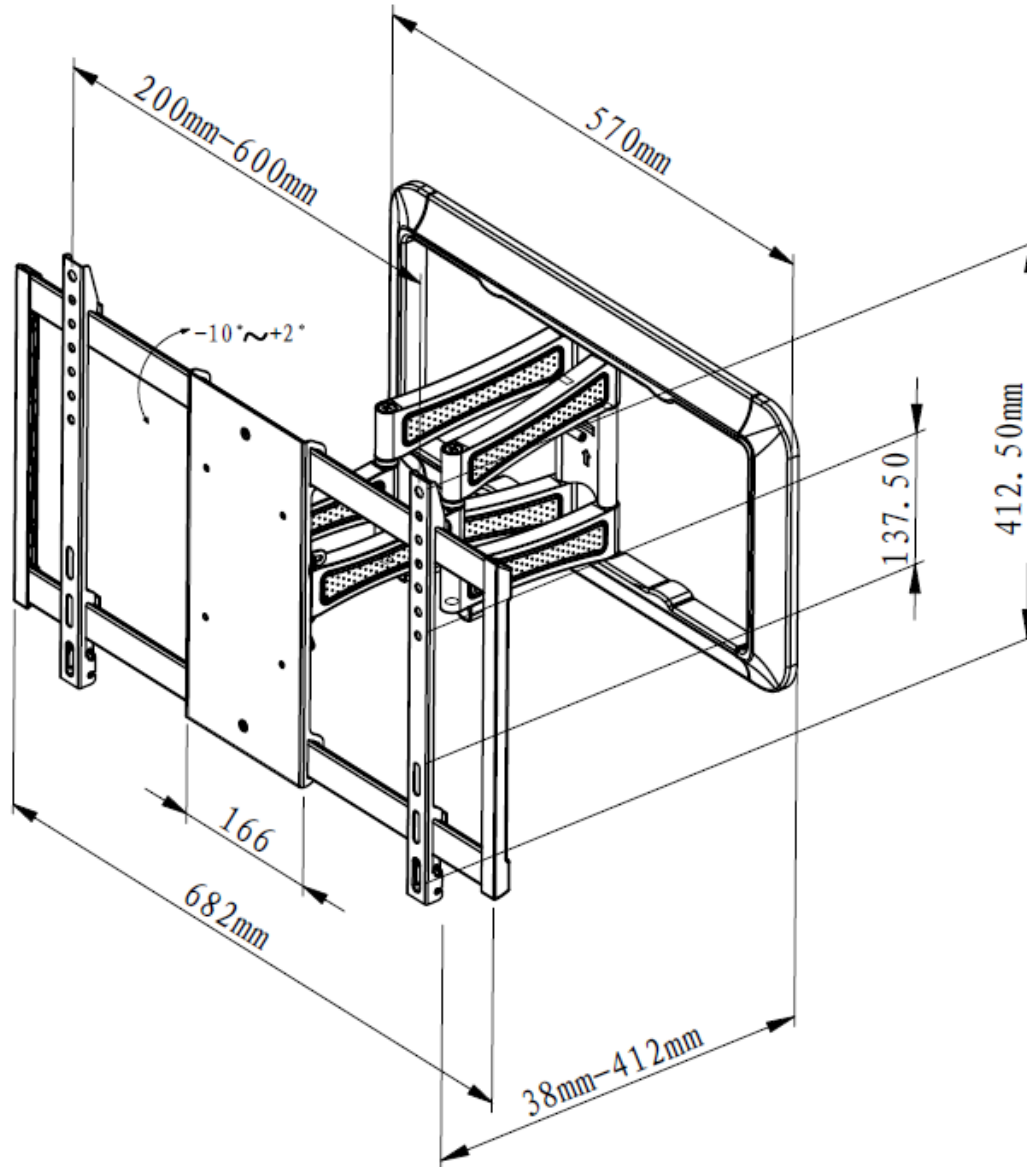

Technische Zeichnung

(Änderungen vorbehalten)