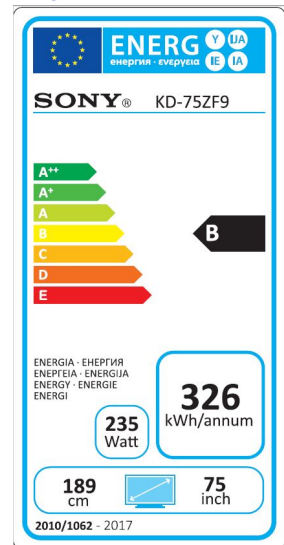

Testergebnisse

EU-Energielabel