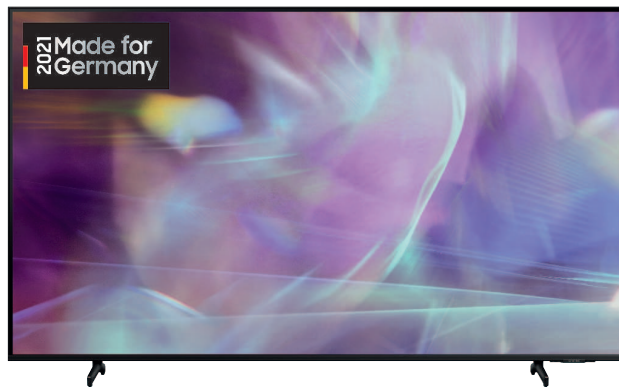

Samsung QLED 4K 50Q60A

50 Zoll (125 cm) Bildschirmdiagonale
EAN 8806090891328
GQ50Q60AAUXZG

Kerneigenschaften:

- Quantum Prozessor Light 4K
- Quantum HDR
- Supreme UHD Dimming
- 4K Auflösung (3.840 x 2.160)
- Object Tracking Sound Lite

Besondere Eigenschaften:

- Mega Contrast durch Contrast Enhancer
- Q-Symphony
- Game Motion Plus
- AirSlim Design
- Premium Solar Smart Remote

Verfügbar ab: Anfang März | UVP: 899 €

SAMSUNG

Display

- Bildschirmtyp: QLED
- Bildschirmdiagonale: 50 Zoll (125 cm)
- Bildschirmauflösung: 3.840 x 2.160
- Bildwiederholfrequenz: 50 Hz

Design

- TV-Design: AirSlim
- Rahmen Typ: 3-seitig rahmenloses Design
- Formfaktor: Slim Look
- Front-Farbe: Nachtschwarz
- Standfuß: Float Lift
- Standfuß-Farbe: Nachtschwarz
- VESA Wandhalterungsnorm: 200 x 200