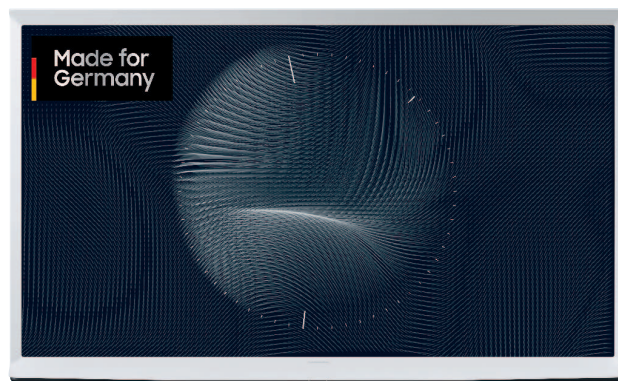

Samsung Lifestyle GQ55LS01BA

55 Zoll (138 cm) Bildschirmdiagonale
EAN 8806094293562
2022 The Serif 55" LS01B

Kerneigenschaften:

- Quantum HDR
- Bestes Upscaling dank Quantum Prozessor 4k
- Mattes Display
- Smart Remote (Weiß)
- Object Tracking Sound Lite

Besondere Eigenschaften:

- Serif Design by Bouroullec
- Ambient Mode
- AI Upscaling 4K
- Adaptive Picture & Sound
- NFC integriert (Nahfeldkommunikation)

Vorgängermodell: GQ55LS01TAUXZG

Verfügbar ab: März 2022 | UVP: 1.599 €