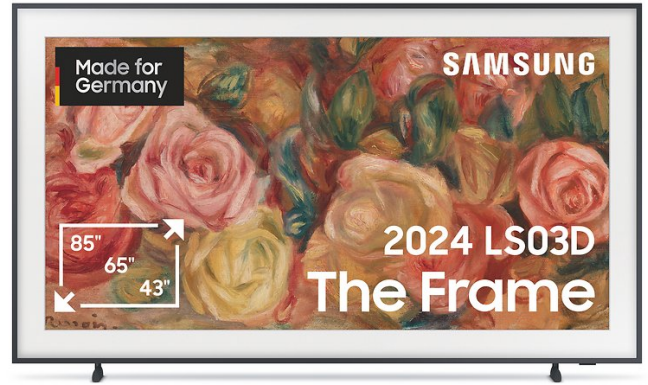

43" QLED 4K The Frame LS03D

EAN 8806095429502
GQ43LS03DAUXZG

Highlight Features

- Genieße dank des matten Glare Free Displays ein Bild frei von Reflexionen
- Ein scharfes, lebensechtes Bild mit 100 % PANTONE-validiertem Farbvolumen: kräftige, brillante Farben, die sich echt anfühlen
- Verwandle deine Wohnung in eine virtuelle Kunstgalerie mit wechselnden Kunstwerken, wenn du gerade nicht Fernsehen guckst
- Mit integriertem Bewegungssensor und Energy Saving Art Mode, passt sich The Frame an dich an und spart damit Energie
- Individualisiere deinen TV-Rahmen und -Ständer für eine stilvolle Ästhetik, die zu deiner Einrichtung passt

Best Match Soundbar(s)

- HW-S710GD/ZG
- HW-S711GD/ZG

Vorgängermodell: GQ43LS03BAUXZG

Verfügbar ab: April 2024

UVP: 1.299 €

Technische Daten

43" QLED 4K The Frame LS03D

SAMSUNG