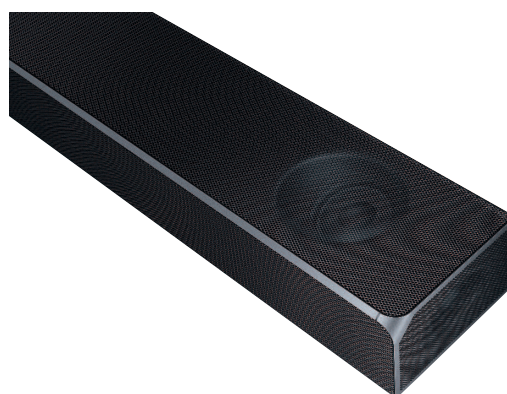

Soundbar

Soundbar mit Dolby Atmos-Unterstützung HW-Q90R

EAN 8801643884482
HW-Q90R/ZG

Kerneigenschaften:

- 7.1.4-Kanal-System
- 17 integrierte Lautsprecher
- Ausgangsleistung (RMS): 510 W
- Bluetooth® / WLAN
- HDMI

Besondere Eigenschaften:

- True Dolby Atmos- und True DTS:X-Unterstützung
- Zur Seite und nach oben abstrahlende Lautsprecher
- Game Mode Pro
- Adaptive Sound
- Breitbandhohtöner

Vorgängermodell: HW-N950/ZG

Verfügbar ab: Mai 2019 | UVP: 1399,-€

SAMSUNG

Allgemeine Informationen

- Kanäle: 7.1.4-Kanal
- Ausgangsleistung gesamt (RMS): 510 W
- Integrierte Lautsprecher: 17
- Center Speaker
- Nach oben strahlende Lautsprecher
- Seitlich abstrahlende Lautsprecher
- Subwoofer Leistung: 160 W
- Subwoofer Typ: Kabellos, aktiv
- Subwoofer Driver Größe: 8"
- Frequenzbereich: 34Hz ~ 17kHz
- Farbe: Schieferschwarz

Audio-Funktionen

- Virtueller Surround Sound
- Kabellose Rücklautsprecher
- Adaptive Sound
- Game Mode Pro
- Breitbandhochtöner
- Anzahl Sound-Modi (DSP): 4
- Sound-Modi: Surround, Game Pro, Standard, Adaptive
- Dolby Atmos
- Dolby Digital: Dolby Digital Plus
- Dolby TrueHD
- DTS:X
- DTS Digital Surround: DTS 5.1
- HD Audio(Hi-Res Audio/24bit) Dekodierung
- UHQ 32bit Audio