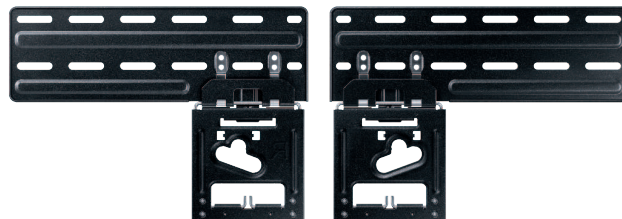

### Slim Fit Wandhalterung

EAN 8806094399875  
WMN-B50EB/XC

#### Kerneigenschaften:

- Kompatibel mit AU8000-QN900A (43-85") und QD-TVs, exkl. Q80A und LS03B
- Max. Traglast 60 kg

## Allgemeine Eigenschaften

- Wandabstand: min. 7,5mm, max. 53,0mm
- Anzahl Wandlöcher: 8
- Max. Traglast: 60 kg
- VESA Standard

## Design

- Material: Stahl
- Farbe: Schwarz