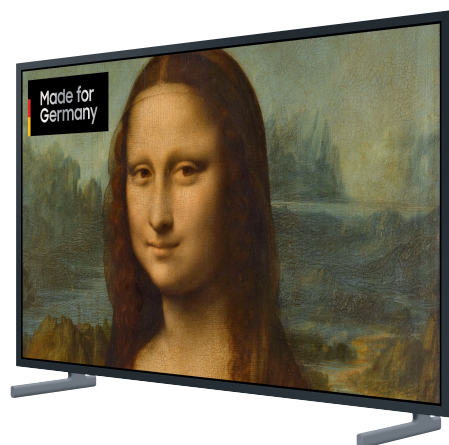

Besondere Eigenschaften:

- Object Tracking Sound Lite
- Art Mode & Art Store
- Modern Frame Design & Wechselrahmen
- Slim Fit Wandhalterung
- Premium Solar Smart Control