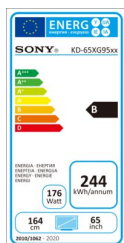

Praktisch versteckte Kabel - vor allen Blicken versteckt

Mit dem mitgelieferten Kabelhalter verstecken Sie alle Kabel geschickt und dauerhaft im Standfuß.

Energieeffizienzklasse

Energieklasse: B
Bildschirmgröße (diagonal gemessen):
Stromverbrauch (Betriebsmodus/Standard): Nennwert: 313W / Standard: 176 W
Jährlicher Energieverbrauch: 244 kWh/Jahr
Stromverbrauch (Standby): 0,50 W
Auflösung: 3840 x 2160