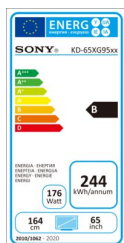

Entdecken Sie Filme und Fernsehsendungen, Spiele und vieles mehr über Google Play™. Nutzen Sie auf völlig neue Art und Weise eine umfassende und ständig wachsende Auswahl an Apps für Ihren Fernseher.

S-Force Front Surround wie im Kino

Genießen Sie ein atemberaubendes Klangerlebnis, das Sie mitten ins Geschehen zieht. S-Force Front Surround imitiert die Art, in der das Gehirn Geräuschquellen abgleicht, und erzeugt damit eine angemessene Lautstärke, zeitliche Verzögerung und ein Schallwellenspektrum – und das nur mit rechten und linken Lautsprecherkanälen. Die Lautsprecher emulieren natürliche dreidimensionale Sound-Felder für einen intensiven HiFi-Sound über ein noch breiteres Hörfeld.

Verwandeln Sie Ihren Fernseher in einen digitalen Recorder: USB HDD REC

Speichern Sie Ihre Lieblingssendungen auf eine externe USB-Festplatte, um sie nach Belieben wiederzugeben. Mit der USB HDD REC Funktion können Sie per Tastendruck und mittels Timer digital verfügbare Sendungen auf einer beliebigen USB-Festplatte mit bis zu 2 TB aufzeichnen. Betätigen Sie während der Sendung einfach die REC-Taste, um mit der Aufzeichnung zu beginnen. Die Aufzeichnung endet auch automatisch mit dem Ende des Programms.

Praktisch versteckte Kabel - vor allen Blicken versteckt

Mit dem mitgelieferten Kabelhalter verstecken Sie alle Kabel geschickt und dauerhaft im Standfuß.

Energieeffizienzklasse

Energieklasse: B
Bildschirmgröße (diagonal gemessen):
Stromverbrauch (Betriebsmodus/Standard): Nennwert: 313W / Standard: 176 W
Jährlicher Energieverbrauch: 244 kWh/Jahr
Stromverbrauch (Standby): 0,50 W
Auflösung: 3840 x 2160