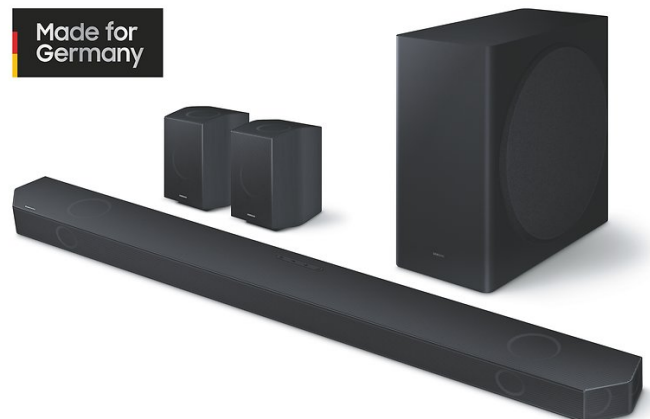

Q-Soundbar HW-Q935GD

EAN 8806095427157
HW-Q935GD/ZG

Best Match TV Serie(n)

- QN700D
- S95D
- QN95D

Vorgängermodell: HW-Q935GC

Verfügbar ab: März 2024

UVP: 1.149 €

Technische Daten

Q-Soundbar HW-Q935GD

Artikelinformationen

Artikelname:	HW-Q935GD/ZG
EAN:	8806095427157
Unverbindliche Preisempfehlung inkl. MwSt.:	1.149 €
Marke:	Samsung

Allgemeine Informationen

Kanäle:	9.1.4
Ausgangsleistung gesamt (RMS) in Watt:	540
Integrierte Lautsprecher:	17
Center Speaker:	Ja
Nach oben strahlende Lautsprecher:	Ja
Seitlich abstrahlende Lautsprecher:	Ja
Nach vorne strahlende Lautsprecher:	Ja
Subwoofer Leistung in Watt:	160
Subwoofer Typ:	Wireless
Farbe:	Titan Schwarz

Audio-Funktionen

Kabellose Rücklautsprecher:	Ja
Adaptive Sound:	Ja
Auto AV Synchronisierung:	Ja
Sound-Modi:	Surround Sound expansion; Game Pro; Standard; Adaptive Sound
Q-Symphony:	Ja
SpaceFit Sound:	Ja
Dolby Atmos:	Ja
Dolby Digital:	Ja
Dolby TrueHD:	Ja
DTS:X:	Ja
DTS Digital Surround:	DTS 5.1 Kanal
Active Voice Amplifier:	Ja
Nachtmodus:	Ja
Sprachverstärker:	Ja
High-Res Audio Decoder:	Ja